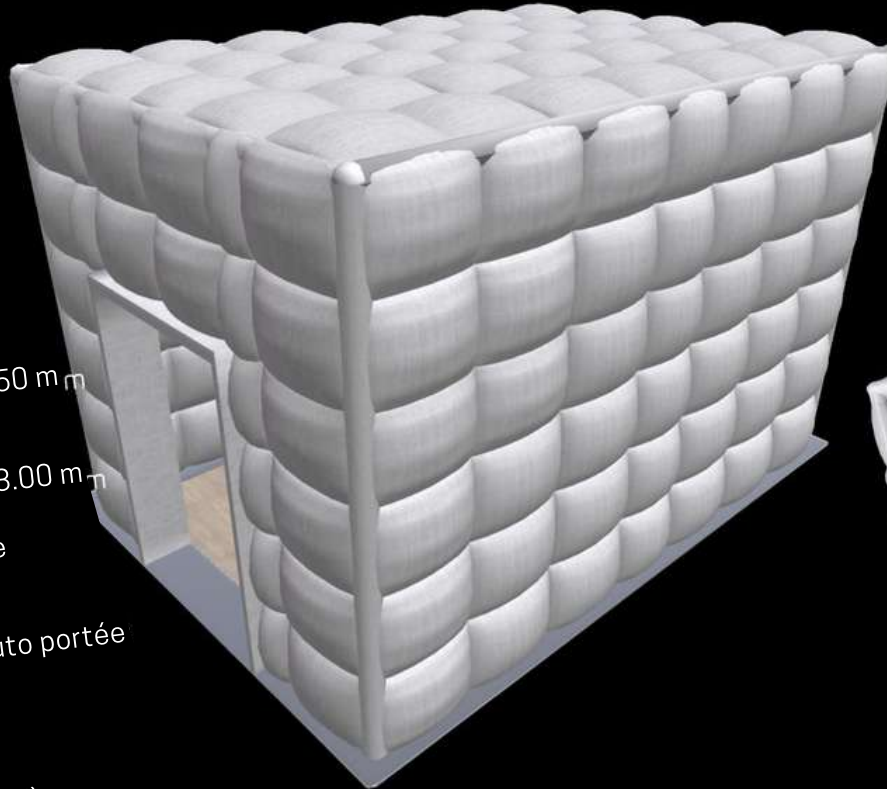

MODULABLES

Sur demande

BUBBLE AVENUE
urban event's home
Concept by ONLYEVENT

BUBBLE 30

Extérieur
6 m par 7 m / hauteur 3.50 m m

Intérieur
5 m par 6 m / hauteur 3.00 m m

Emprise au sol nécessaire
8 m par 7m

Structure gonflable auto portée

Intérieur
5 m par 6 m / hauteur 3.00 m

Emprise au sol nécessaire
8m par 7m

Structure gonflable auto portée

Éclairage à LED

Parquet 42 m2 (OPTION)

Tables, Chaises, Mobiliers lumineux
(SUR DEMANDE)

Superficie Utile 30 M2

BUBBLE 100

Extérieur
12 m par 10m / hauteur 5.00 m

Intérieur
11 m par 9 m / hauteur 4.50 m

Emprise au sol nécessaire
12m par 14m

Structure gonflable auto portée

Éclairage à LED

Parquet 120 m2 (OPTION)

Tables, Chaises, Mobiliers lumineux
(SUR DEMANDE)

Superficie Utile 100 M2

- Capacité selon configuration:
80 pers en table ronde
150 pers en dinatoire
120 pers en réunion

BUBBLE 200

Extérieur
14 m par 18m / hauteur 5.00 m

Intérieur
13 m par 17 m / hauteur 4.50 m