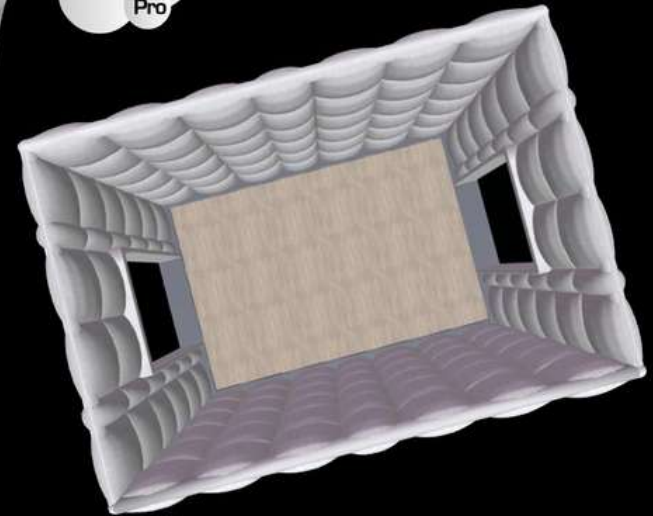

MODULABLES

Sur demande

BUBBLE AVENUE
urban event's home
Concept by ONLYEVENT

BUBBLE 30

Extérieur
6 m par 7 m / hauteur 3.50 m m

Intérieur
5 m par 6 m / hauteur 3.00 m m

Emprise au sol nécessaire
8 m par 7m

Structure gonflable auto portée

Éclairage à LED

Parquet 42 m2 (OPTION)

Tables, Chaises, Mobiliers lumineux
(SUR DEMANDE)

Superficie Utile 30 M2

3D Interactive
Pro

BUBBLE AVENUE
urban event's home
Concept by ONLYEVENT

BUBBLE 30

Extérieur
6 m par 7 m / hauteur 3.50 m

Intérieur
5 m par 6 m / hauteur 3.00 m

Emprise au sol nécessaire
8m par 7m

Structure gonflable auto portée

Éclairage à LED

Parquet 42 m2 (OPTION)

Tables, Chaises, Mobiliers lumineux
(SUR DEMANDE)

Superficie Utile 30 M2