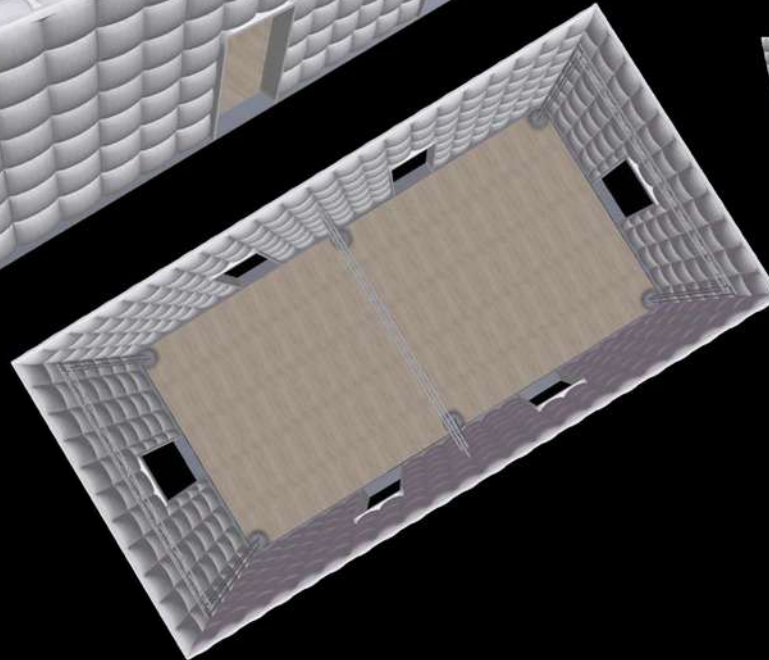

Intérieur
5 m par 6 m / hauteur 3.00 m

Emprise au sol nécessaire
8m par 7m

Structure gonflable auto portée

Éclairage à LED

Parquet 42 m2 (OPTION)

Tables, Chaises, Mobiliers lumineux
(SUR DEMANDE)

Superficie Utile 30 M2

BUBBLE 100

Extérieur
12 m par 10m / hauteur 5.00 m

Intérieur
11 m par 9 m / hauteur 4.50 m

Emprise au sol nécessaire
12m par 14m

Structure gonflable auto portée

Éclairage à LED

Parquet 120 m2 (OPTION)

Tables, Chaises, Mobiliers lumineux
(SUR DEMANDE)

Superficie Utile 100 M2

- Capacité selon configuration:
80 pers en table ronde
150 pers en dinatoire
120 pers en réunion

BUBBLE 200

Extérieur
14 m par 18m / hauteur 5.00 m

Intérieur
13 m par 17 m / hauteur 4.50 m

Emprise au sol nécessaire
16m par 20m

Structure gonflable auto portée

Éclairage à LED

Parquet 255m² (OPTION)

Tables, Chaises, Mobiliers lumineux
(SUR DEMANDE)

Superficie Utile 224 M²

- Capacité selon configuration:
180 pers en table ronde
300 pers en dinatoire
330 pers en réunion