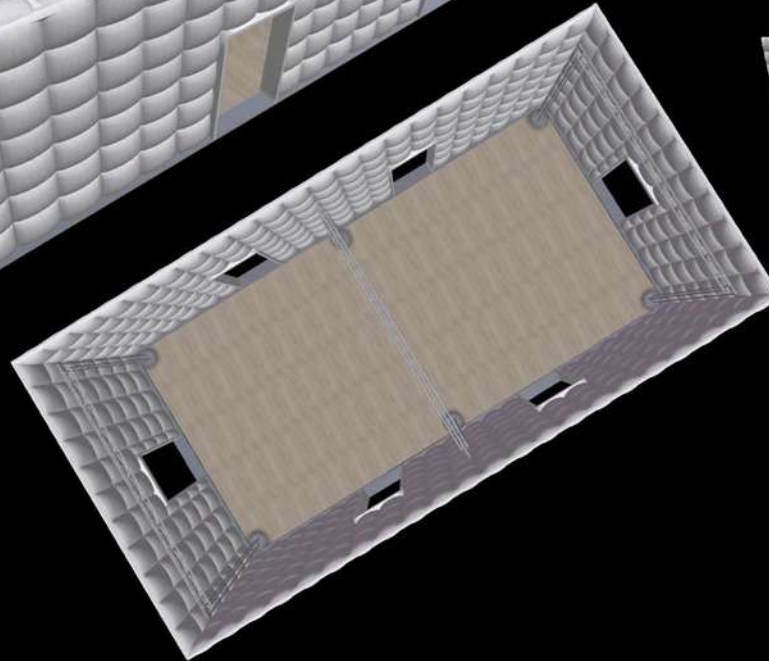

Intérieur
5 m par 6 m / hauteur 3.00 m

Emprise au sol nécessaire
8m par 7m

Structure gonflable auto portée

Éclairage à LED

Parquet 42 m2 (OPTION)

Tables, Chaises, Mobiliers lumineux
(SUR DEMANDE)

Superficie Utile 30 M2

BUBBLE 100

Extérieur
12 m par 10m / hauteur 5.00 m

Intérieur
11 m par 9 m / hauteur 4.50 m

Emprise au sol nécessaire
12m par 14m

Structure gonflable auto portée

Éclairage à LED

Parquet 120 m2 (OPTION)

Tables, Chaises, Mobiliers lumineux
(SUR DEMANDE)

Superficie Utile 100 M2

- Capacité selon configuration:
80 pers en table ronde
150 pers en dinatoire
120 pers en réunion

BUBBLE 200

Extérieur
14 m par 18m / hauteur 5.00 m

Intérieur
13 m par 17 m / hauteur 4.50 m

Emprise au sol nécessaire
16m par 20m

Structure gonflable auto portée

Éclairage à LED

Parquet 255m² (OPTION)

Tables, Chaises, Mobiliers lumineux
(SUR DEMANDE)

Superficie Utile 224 M²

- Capacité selon configuration:
180 pers en table ronde
300 pers en dinatoire
330 pers en réunion